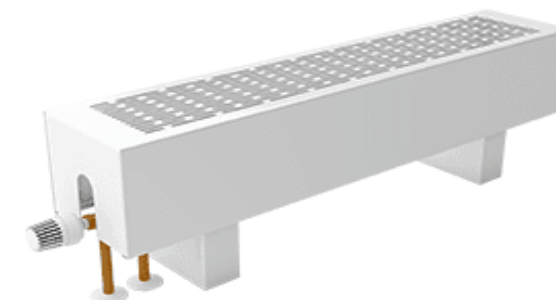

## VYTÁPĚNÍ

KONDEZAČNÍ KOTEL JUNKERS ZSB 4C

NEPŘÍMO OHŘÍVANÝ ZÁSOBNÍK TEPLÉ VODY ST 10-2

EKVITERMNÍ REGULÁTOR FW-10 s venkovním čidlem

RADIÁTORY KORADO RADIK VK

KOUPELNOVÝ RADIÁTOR KORADO KLC (koupelny, WC)